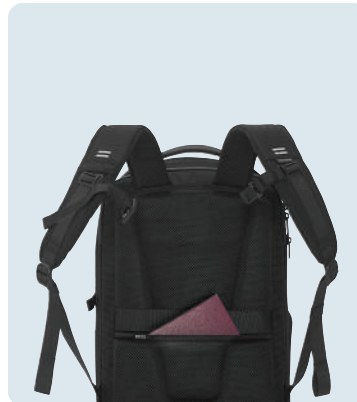

P705.93* 1 2 5

Da
€ 125,40