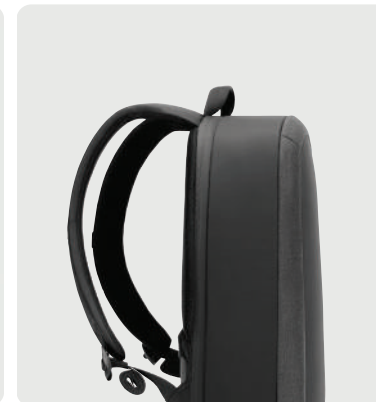

6,15 kg Benchmark **8,38 kg**

Bobby Edge

rPet • Volume 17 litri • Comparto per PC/tablet per 16" • Senza PVC **Dimensioni** 30 x 17 x 44 cm **Area di stampa** 120 x 120 mm **Tipo di stampa** Transfer

Fino a	100	250	500	1000	1500
Stampato	113,74	110,36	107,11	105,08	103,03
Senza stampa	111,45	108,40	105,35	103,35	101,30

P706.25*