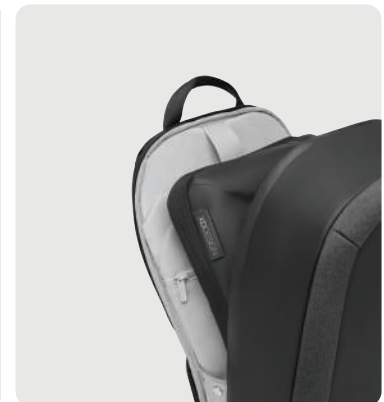

6,15 kg Benchmark **8,38 kg**

Bobby Edge

rPet • Volume 17 litri • Comparto per PC/tablet per 16" • Senza PVC **Dimensioni** 30 x 17 x 44 cm **Area di stampa** 120 x 120 mm **Tipo di stampa** Transfer

Fino a	100	250	500	1000	1500
Stampato	113,74	110,36	107,11	105,08	103,03
Senza stampa	111,45	108,40	105,35	103,35	101,30

P706.25*