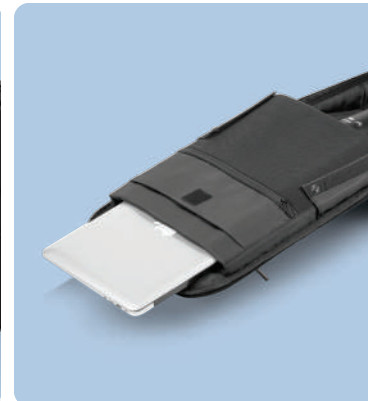

CO₂ 7,35 kg ↗ Benchmark 10,89 kg

Zaino/24Ore antifurto Bobby Bizz 2.0

rPet • Volume 10,5 litri • Scomparto per PC/tablet per 16" • Senza PVC **Dimensioni** 29 x 10 x 43 cm
Area di stampa 180 x 160 mm **Tipo di stampa** Transfer

Fino a	25	50	100	250	500
Stampato	128,89	123,78	119,54	116,96	114,51
Senza stampa	124,05	120,65	117,25	115,00	112,75

P705.92* **1** **2** **5**

Da
€ 112,75