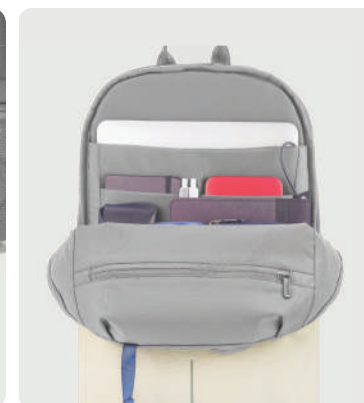

CO₂ 5,1 kg Benchmark 7,21 kg

Zaino antitaccheggio Bobby Soft

rPet • Volume 16 litri • Scomparto per PC/tablet per 15,6" • Senza PVC **Dimensioni** 30 x 18 x 45 cm **Area di stampa** 100 x 160 mm **Tipo di stampa** Transfer

Fino a	25	50	100	250	500
Stampato	74,49	70,88	68,14	66,51	65,06
Senza stampa	69,65	67,75	65,85	64,55	63,30

P705.79* **1** **2** **4** **5** **6** **7** **8** P705.99* **2** **3** **5** **7** **9**

Da
€ 63,30