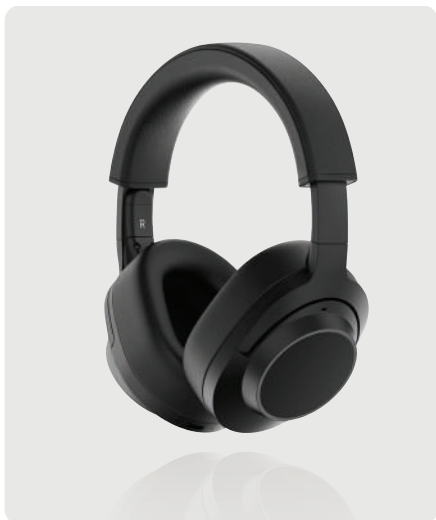

# Cuffie wireless riciclate e riparabili Irvine RCS

ARCHETTO  
SOSTITUIBILE

PADIGLIONE  
SOSTITUIBILE

BATTERIA  
SOSTITUIBILE

Da  
**€ 125,40**

IRVINE

P331.5301

**CO<sub>2</sub> 3,28 kg** ⬇️ Benchmark **3,58 kg**