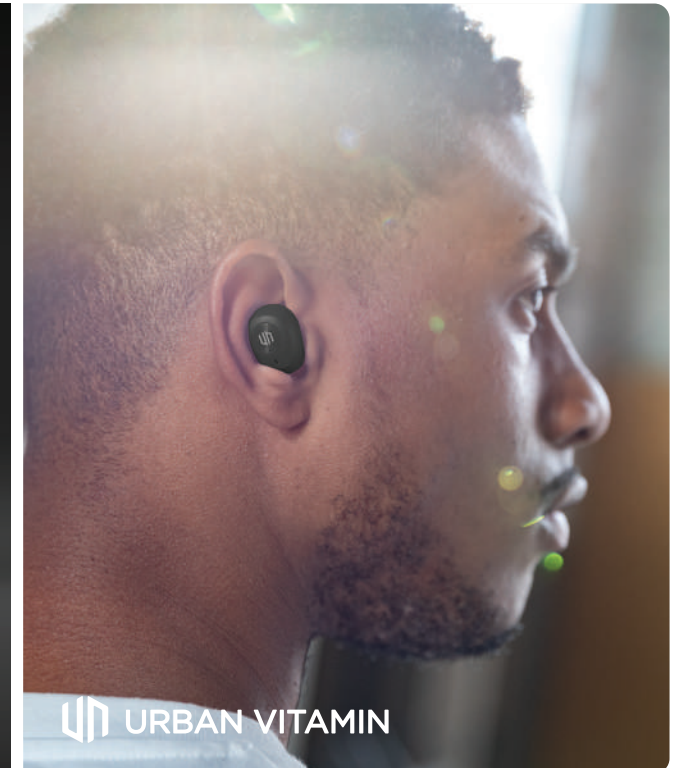

Godetevi la vostra dose quotidiana di Urban Vitamin!

Urban Vitamin è un marchio di elettronica di fascia alta, sviluppato appositamente per la generazione cresciuta con uno stile di vita mobile. Siamo sinonimo di articoli innovativi di alto livello qualitativo che durano più a lungo della media dei prodotti di tendenza. Utilizzando materiali puliti con una storia onesta.

www.urban-vitamin.com